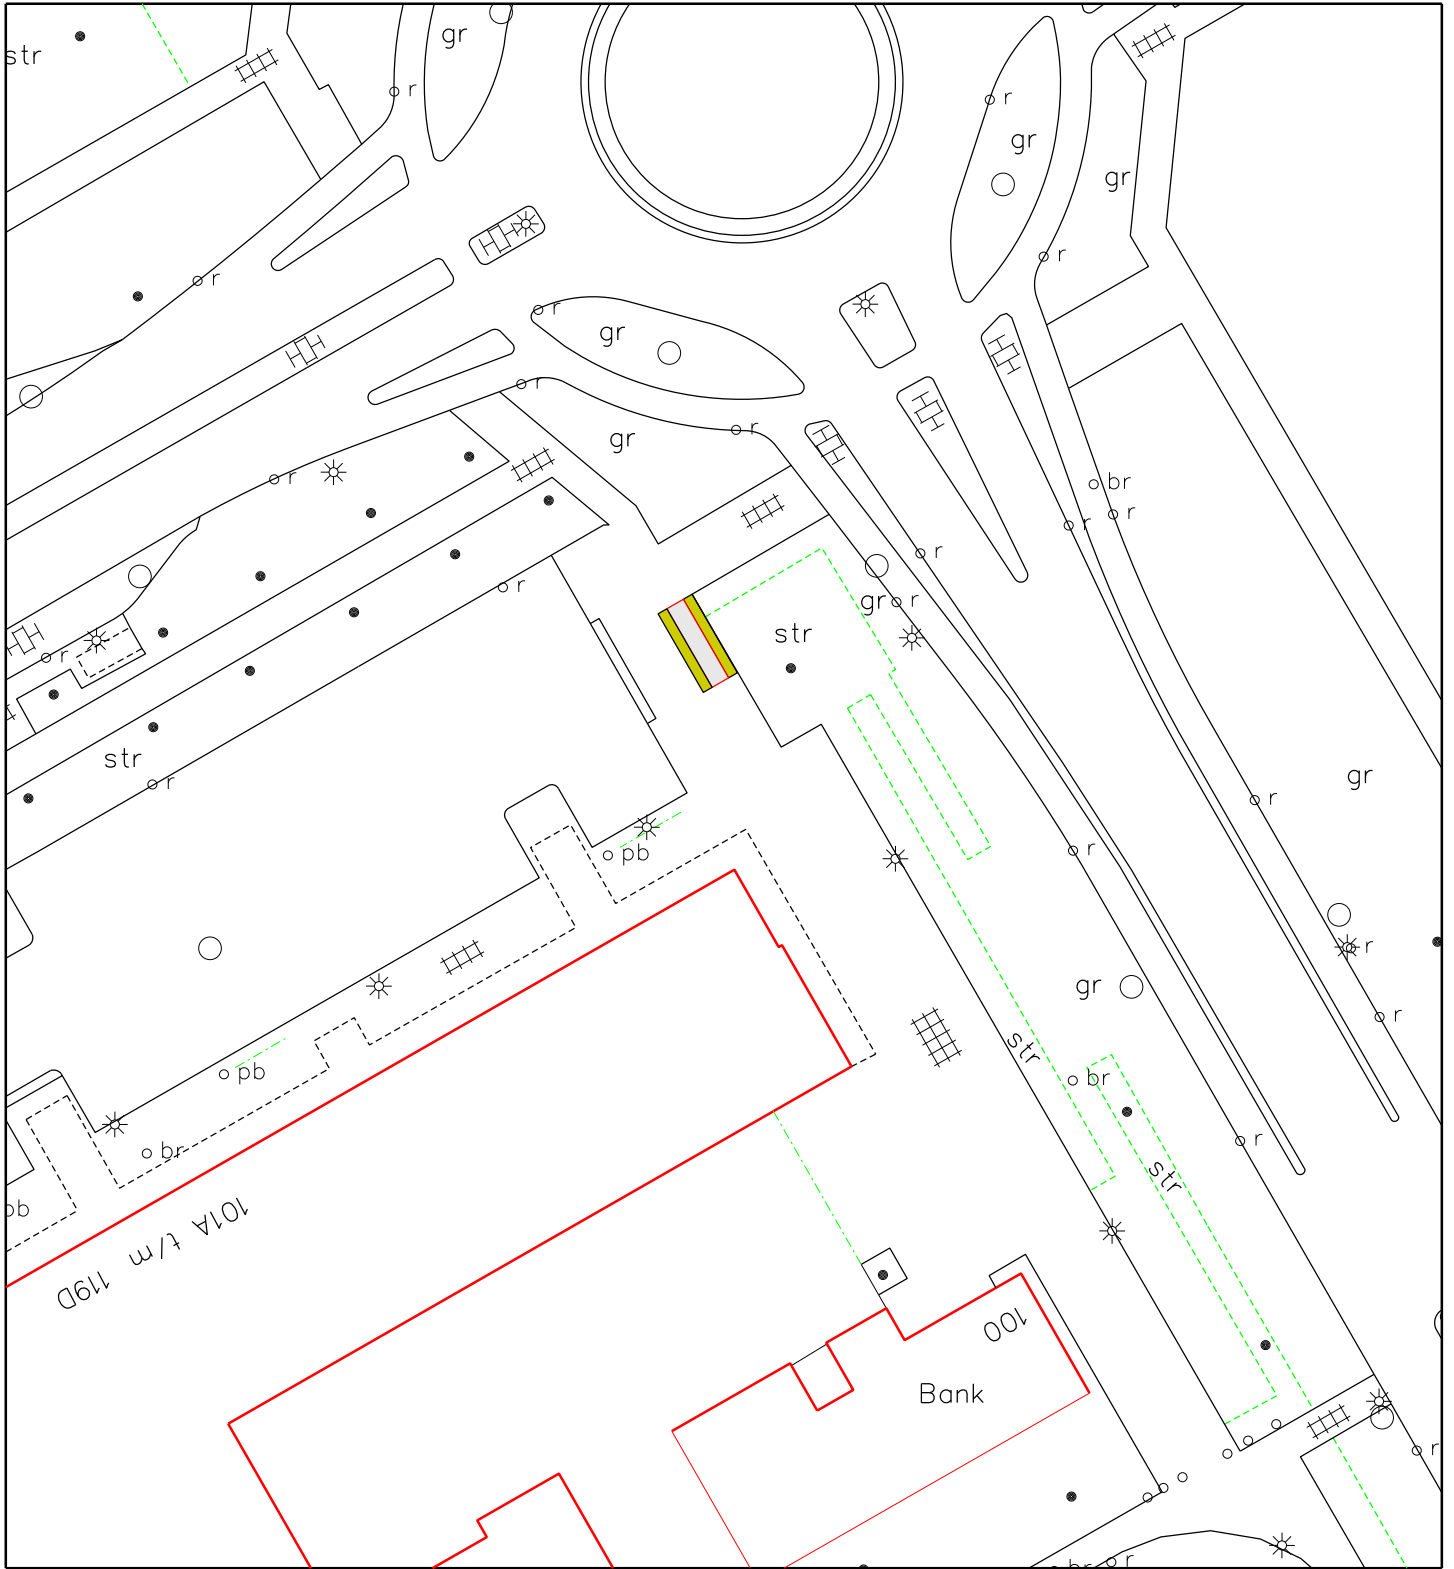

# Standplaatstekening Gemeente Maastricht

Aan dit kaartproduct kunnen geen rechten worden ontleend.

Naam /Adres <b>BELFORT</b> <b>KEURMEESTERSDREEF</b>				Par.	datum
Hoort bij vergunning					D.B 05-09-'13
Verleend d.d.					D.B 18-09-'18
			Schaal:	1 : 500	LD-S-807